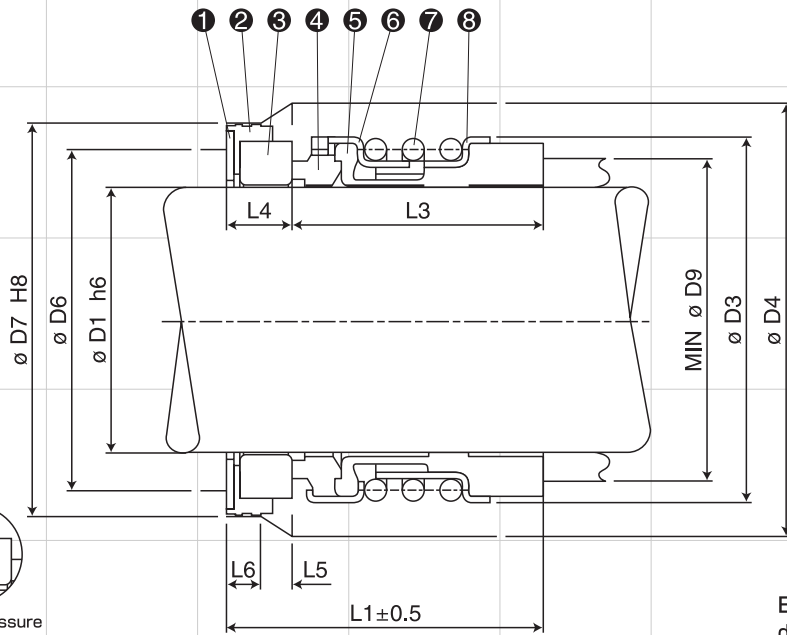

EA230·EA270 (Normal Type)

PARTS		
No	Name	Qt'y
1	WASHER	1
2	CUP GASKET	1
3	MATING RING	1
4	SEAL RING	1
5	BELLOWS	1
6	CASE	1
7	COIL SPRING	1
8	SPRING HOLDER	1

TYPE	P/N 1 Washer
EA230(Low pressure)	Not used
EA270(High pressure)	Used

EA230/EA270 meets "DIN short" dimension requirement

Type Size	D1	D3	D4	D6	D7	D9	L1	L3	L4	L5	L6
EA230/EA270- 10	10	20	22	17	21	15	32.5	27.5	5	1.5	4
- 12	12	22	24	19	23	17	32.5	26.5	6	1.5	4
- 14	14	24	26	21	25	19	35	29	6	1.5	4
- 15	15	25	27	22	26	20	35	29	6	1.5	4
- 16	16	26	28	23	27	21	35	29	6	1.5	4
- 18	18	32	34	27	33	25	37.5	31.5	6	2.0	5
- 20	20	34	36	29	35	27	37.5	31.5	6	2.0	5
- 22	22	36	38	31	37	29	37.5	31.5	6	2.0	5
- 24	24	38	40	33	39	31	40	34	6	2.0	5
- 25	25	39	41	34	40	32	40	34	6	2.0	5
- 28	28	42	44	37	43	35	42.5	36.5	6	2.0	5
- 30	30	44	46	39	45	37	42.5	35.5	7	2.0	5
- 32	32	46	48	42	48	39	42.5	35.5	7	2.0	5
- 33	33	47	49	42	48	40	42.5	35.5	7	2.0	5
- 35	35	49	51	44	50	42	42.5	34.5	8	2.0	5
- 38	38	54	58	49	56	45	45	37	8	2.0	6
- 40	40	56	60	51	58	47	45	37	8	2.0	6
- 43	43	59	63	54	61	50	45	37	8	2.0	6
- 45	45	61	65	56	63	52	45	37	8	2.0	6
- 48	48	64	68	59	66	55	45	35	10	2.0	6
- 50	50	66	70	62	70	57	47.5	37.5	10	2.5	6
- 53	53	69	73	65	73	60	47.5	37.5	10	2.5	6
- 55	55	71	75	67	75	62	47.5	37.5	10	2.5	6
- 58	58	78	83	70	78	67	52.5	42.5	10	2.5	6
- 60	60	80	85	72	80	69	52.5	40.5	12	2.5	6
- 63	63	83	88	75	83	72	52.5	40.5	12	2.5	6
- 65	65	85	90	77	85	74	52.5	40.5	12	2.5	6
- 68	68	88	93	81	90	77	52.5	40.5	12	2.5	7
- 70	70	90	95	83	92	79	60	48	12	2.5	7
- 75	75	99	104	88	97	86	60	48	12	2.5	7
- 80	80	104	109	95	105	91	60	47.5	12.5	3.0	7
- 85	85	109	114	100	110	96	60	47.5	12.5	3.0	7
- 90	90	114	119	105	115	101	65	52.5	12.5	3.0	7
- 95	95	119	124	110	120	106	65	52.5	12.5	3.0	7
-100	100	124	129	115	125	111	65	52.5	12.5	3.0	7