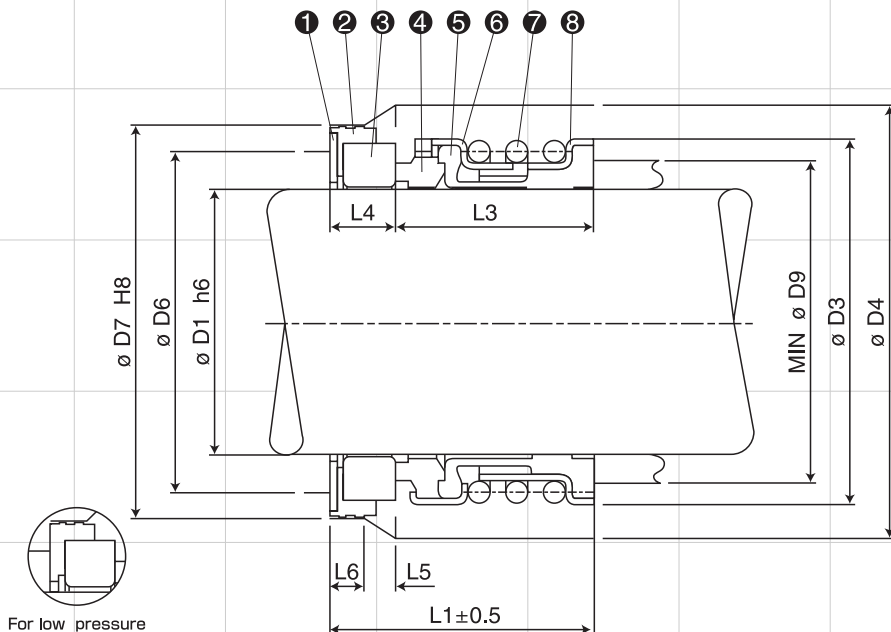

EA220·EA260 (Short type)

PARTS		
No	Name	Qt'y
1	WASHER	1
2	CUP GASKET	1
3	MATING RING	1
4	SEAL RING	1
5	BELLOWS	1
6	CASE	1
7	COIL SPRING	1
8	SPRING HOLDER	1

TYPE	P/N 1 Washer
EA220 (Low pressure)	Not used
EA260 (High pressure)	Used

Type Size	D1	D3	D4	D6	D7	D9	L1	L3	L4	L5	L6
EA220/EA260- 10	10	20	22	17	21	15	20	15	5	1.5	4
- 12	12	22	24	19	23	17	21	15	6	1.5	4
- 14	14	24	26	21	25	19	21	15	6	1.5	4
- 15	15	25	27	22	26	20	21	15	6	1.5	4
- 16	16	26	28	23	27	21	21	15	6	1.5	4
- 18	18	32	34	27	33	25	26	20	6	2.0	5
- 20	20	34	36	29	35	27	26	20	6	2.0	5
- 22	22	36	38	31	37	29	26	20	6	2.0	5
- 24	24	38	40	33	39	31	26	20	6	2.0	5
- 25	25	39	41	34	40	32	26	20	6	2.0	5
- 28	28	42	44	37	43	35	32	26	6	2.0	5
- 30	30	44	46	39	45	37	33	26	7	2.0	5
- 32	32	46	48	42	48	39	33	26	7	2.0	5
- 33	33	47	49	42	48	40	33	26	7	2.0	5
- 35	35	49	51	44	50	42	34	26	8	2.0	5
- 38	38	54	58	49	56	45	38	30	8	2.0	6
- 40	40	56	60	51	58	47	38	30	8	2.0	6
- 43	43	59	63	54	61	50	38	30	8	2.0	6
- 45	45	61	65	56	63	52	38	30	8	2.0	6
- 48	48	64	68	59	66	55	40	30	10	2.0	6
- 50	50	66	70	62	70	57	40	30	10	2.5	6
- 53	53	69	73	65	73	60	40	30	10	2.5	6
- 55	55	71	75	67	75	62	40	30	10	2.5	6
- 58	58	78	83	70	78	67	43	33	10	2.5	6
- 60	60	80	85	72	80	69	45	33	12	2.5	6
- 63	63	83	88	75	83	72	45	33	12	2.5	6
- 65	65	85	90	77	85	74	45	33	12	2.5	6
- 68	68	88	93	81	90	77	45	33	12	2.5	7
- 70	70	90	95	83	92	79	45	33	12	2.5	7
- 75	75	99	104	88	97	86	52	40	12	2.5	7
- 80	80	104	109	95	105	91	52.5	40	12.5	3.0	7
- 85	85	109	114	100	110	96	52.5	40	12.5	3.0	7
- 90	90	114	119	105	115	101	52.5	40	12.5	3.0	7
- 95	95	119	124	110	120	106	52.5	40	12.5	3.0	7
-100	100	124	129	115	125	111	52.5	40	12.5	3.0	7